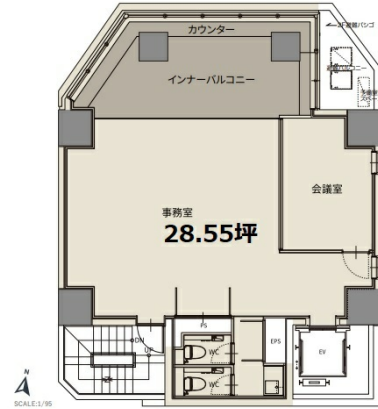

CIRCLES平河町 8階28.55坪

東京都千代田区平河町1-3-13

物件MAP

| 賃貸条件 | |
|--------|---|
| 坪数 | 28.55坪 |
| 階数 | 8階 |
| 入居可能日 | |
| ビル情報 | |
| 所在地 | 東京都千代田区平河町1-3-13 |
| 最寄り駅 | 東京メトロ半蔵門線 半蔵門駅 徒歩3分 東京メトロ有楽町線 麴町駅 徒歩3分 東京メトロ南北線 永田町駅 徒歩7分 |
| エリア | 麴町・番町・市ヶ谷エリア |
| 竣工 | 2021年11月 |
| 耐震 | 新耐震基準 |
| 階数 | 地上11階 |
| 用途 | 事務所 |
| 構造 | RC造 |
| 設備情報 | |
| エレベーター | 1基 |
| 空調 | 個別空調 |
| OAフロア | OAフロア |
| 基準階天井高 | 2,420mm |
| 光ファイバー | 有り |
| トイレ | 男女別・室内 |
| セキュリティ | 有り |
| 駐車場 | 無し |

事務所移転の簡単検索サイト

Quick Service

クイックサービス

CIRCLES平河町 8階28.55坪 東京都千代田区平河町1-3-13

麴町・番町・市ヶ谷エリア (ビルID: 0056199) の賃貸オフィス

貸事務所・レンタルオフィス・オフィス移転なら**QuickService**

物件詳細はこちらから

 **0120-55-2620**