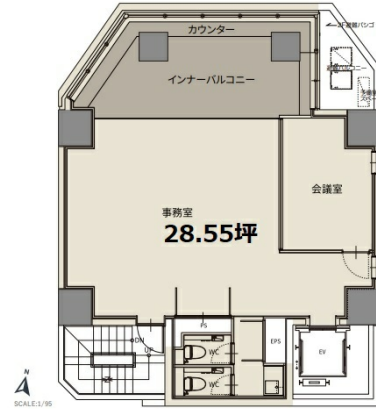

CIRCLES平河町 7階28.55坪

東京都千代田区平河町1-3-13

物件MAP

賃貸条件	
坪数	28.55坪
階数	7階
入居可能日	
ビル情報	
所在地	東京都千代田区平河町1-3-13
最寄り駅	東京メトロ半蔵門線 半蔵門駅 徒歩3分 東京メトロ有楽町線 麴町駅 徒歩3分 東京メトロ南北線 永田町駅 徒歩7分
エリア	麴町・番町・市ヶ谷エリア
竣工	2021年11月
耐震	新耐震基準
階数	地上11階
用途	事務所
構造	RC造
設備情報	
エレベーター	1基
空調	個別空調
OAフロア	OAフロア
基準階天井高	2,420mm
光ファイバー	有り
トイレ	男女別・室内
セキュリティ	有り
駐車場	無し