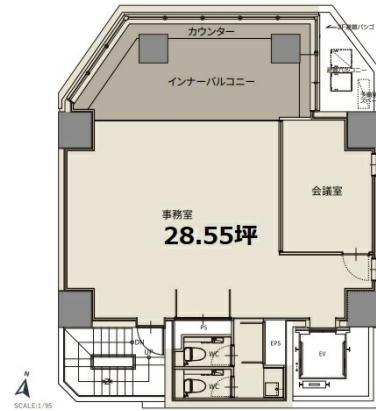

CIRCLES平河町 6階28.55坪

東京都千代田区平河町1-3-13

物件MAP

賃貸条件	
坪数	28.55坪
階数	6階
入居可能日	
ビル情報	
所在地	東京都千代田区平河町1-3-13
最寄り駅	東京メトロ半蔵門線 半蔵門駅 徒歩3分 東京メトロ有楽町線 麴町駅 徒歩3分 東京メトロ南北線 永田町駅 徒歩7分
エリア	麴町・番町・市ヶ谷エリア
竣工	2021年11月
耐震	新耐震基準
階数	地上11階
用途	事務所
構造	RC造
設備情報	
エレベーター	1基
空調	個別空調
OAフロア	OAフロア
基準階天井高	2,420mm
光ファイバー	有り
トイレ	男女別・室内
セキュリティ	有り
駐車場	無し