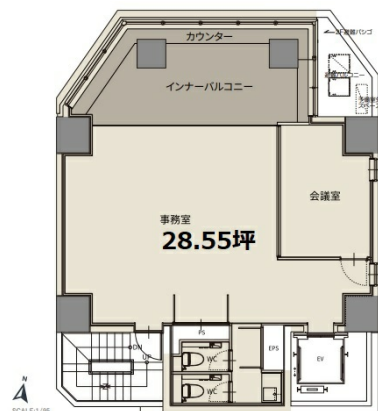

CIRCLES平河町 6階28.55坪

東京都千代田区平河町1-3-13

物件MAP

賃貸条件	
坪数	28.55坪
階数	6階
入居可能日	
ビル情報	
所在地	東京都千代田区平河町1-3-13
最寄り駅	東京メトロ半蔵門線 半蔵門駅 徒歩3分 東京メトロ有楽町線 麴町駅 徒歩3分 東京メトロ南北線 永田町駅 徒歩7分
エリア	麴町・番町・市ヶ谷エリア
竣工	2021年11月
耐震	新耐震基準
階数	地上11階
用途	事務所
構造	RC造
設備情報	
エレベーター	1基
空調	個別空調
OAフロア	OAフロア
基準階天井高	2,420mm
光ファイバー	有り
トイレ	男女別・室内
セキュリティ	有り
駐車場	無し

事務所移転の簡単検索サイト

Quick Service

クイックサービス

CIRCLES平河町 6階28.55坪 東京都千代田区平河町1-3-13

麴町・番町・市ヶ谷エリア (ビルID: 0056199) の賃貸オフィス

貸事務所・レンタルオフィス・オフィス移転なら**QuickService**

物件詳細はこちらから

0120-55-2620