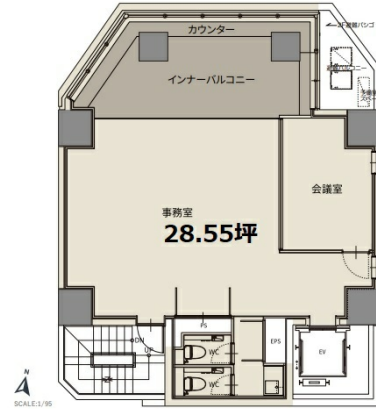

# CIRCLES平河町 5階28.55坪

東京都千代田区平河町1-3-13

## 物件MAP

賃貸条件	
坪数	28.55坪
階数	5階
入居可能日	
ビル情報	
所在地	東京都千代田区平河町1-3-13
最寄り駅	東京メトロ半蔵門線 半蔵門駅 徒歩3分 東京メトロ有楽町線 麴町駅 徒歩3分 東京メトロ南北線 永田町駅 徒歩7分
エリア	麴町・番町・市ヶ谷エリア
竣工	2021年11月
耐震	新耐震基準
階数	地上11階
用途	事務所
構造	RC造
設備情報	
エレベーター	1基
空調	個別空調
OAフロア	OAフロア
基準階天井高	2,420mm
光ファイバー	有り
トイレ	男女別・室内
セキュリティ	有り
駐車場	無し