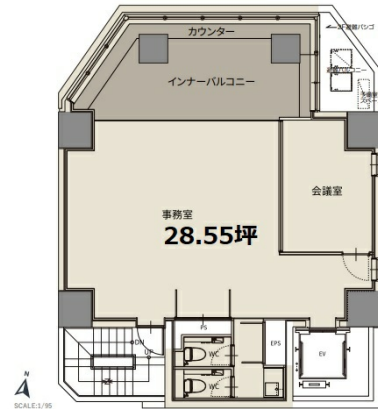

# CIRCLES平河町 5階28.55坪

東京都千代田区平河町1-3-13

## 物件MAP

賃貸条件	
坪数	28.55坪
階数	5階
入居可能日	
ビル情報	
所在地	東京都千代田区平河町1-3-13
最寄り駅	東京メトロ半蔵門線 半蔵門駅 徒歩3分 東京メトロ有楽町線 麴町駅 徒歩3分 東京メトロ南北線 永田町駅 徒歩7分
エリア	麴町・番町・市ヶ谷エリア
竣工	2021年11月
耐震	新耐震基準
階数	地上11階
用途	事務所
構造	RC造
設備情報	
エレベーター	1基
空調	個別空調
OAフロア	OAフロア
基準階天井高	2,420mm
光ファイバー	有り
トイレ	男女別・室内
セキュリティ	有り
駐車場	無し