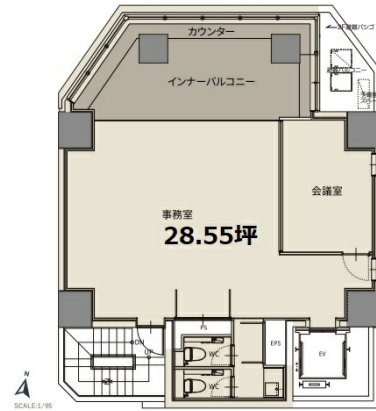

CIRCLES平河町 4階28.55坪

東京都千代田区平河町1-3-13

物件MAP

賃貸条件	
坪数	28.55坪
階数	4階
入居可能日	
ビル情報	
所在地	東京都千代田区平河町1-3-13
最寄り駅	東京メトロ半蔵門線 半蔵門駅 徒歩3分 東京メトロ有楽町線 麴町駅 徒歩3分 東京メトロ南北線 永田町駅 徒歩7分
エリア	麴町・番町・市ヶ谷エリア
竣工	2021年11月
耐震	新耐震基準
階数	地上11階
用途	事務所
構造	RC造
設備情報	
エレベーター	1基
空調	個別空調
OAフロア	OAフロア
基準階天井高	2,420mm
光ファイバー	有り
トイレ	男女別・室内
セキュリティ	有り
駐車場	無し