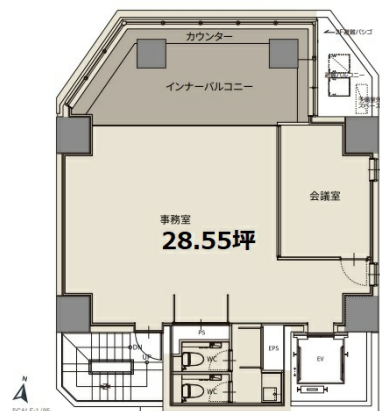

CIRCLES平河町 4階28.55坪

東京都千代田区平河町1-3-13

物件MAP

賃貸条件	
坪数	28.55坪
階数	4階
入居可能日	
ビル情報	
所在地	東京都千代田区平河町1-3-13
最寄り駅	東京メトロ半蔵門線 半蔵門駅 徒歩3分 東京メトロ有楽町線 麴町駅 徒歩3分 東京メトロ南北線 永田町駅 徒歩7分
エリア	麴町・番町・市ヶ谷エリア
竣工	2021年11月
耐震	新耐震基準
階数	地上11階
用途	事務所
構造	RC造
設備情報	
エレベーター	1基
空調	個別空調
OAフロア	OAフロア
基準階天井高	2,420mm
光ファイバー	有り
トイレ	男女別・室内
セキュリティ	有り
駐車場	無し

事務所移転の簡単検索サイト

Quick Service

クイックサービス

CIRCLES平河町 4階28.55坪 東京都千代田区平河町1-3-13

麴町・番町・市ヶ谷エリア (ビルID: 0056199) の賃貸オフィス

貸事務所・レンタルオフィス・オフィス移転なら**QuickService**

物件詳細はこちらから

0120-55-2620