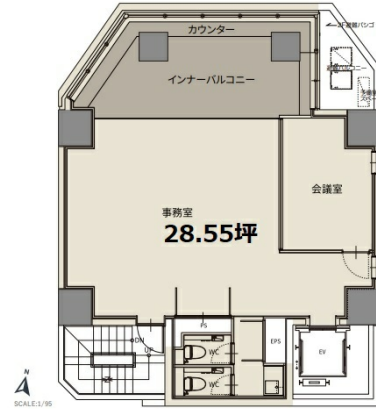

# CIRCLES平河町 3階28.55坪

東京都千代田区平河町1-3-13

## 物件MAP

賃貸条件	
坪数	28.55坪
階数	3階
入居可能日	
ビル情報	
所在地	東京都千代田区平河町1-3-13
最寄り駅	東京メトロ半蔵門線 半蔵門駅 徒歩3分 東京メトロ有楽町線 麴町駅 徒歩3分 東京メトロ南北線 永田町駅 徒歩7分
エリア	麴町・番町・市ヶ谷エリア
竣工	2021年11月
耐震	新耐震基準
階数	地上11階
用途	事務所
構造	RC造
設備情報	
エレベーター	1基
空調	個別空調
OAフロア	OAフロア
基準階天井高	2,420mm
光ファイバー	有り
トイレ	男女別・室内
セキュリティ	有り
駐車場	無し