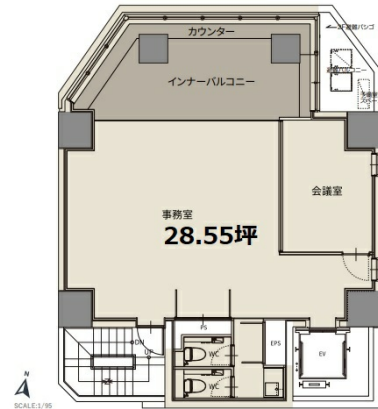

# CIRCLES平河町 3階28.55坪

東京都千代田区平河町1-3-13

## 物件MAP

賃貸条件	
坪数	28.55坪
階数	3階
入居可能日	
ビル情報	
所在地	東京都千代田区平河町1-3-13
最寄り駅	東京メトロ半蔵門線 半蔵門駅 徒歩3分 東京メトロ有楽町線 麴町駅 徒歩3分 東京メトロ南北線 永田町駅 徒歩7分
エリア	麴町・番町・市ヶ谷エリア
竣工	2021年11月
耐震	新耐震基準
階数	地上11階
用途	事務所
構造	RC造
設備情報	
エレベーター	1基
空調	個別空調
OAフロア	OAフロア
基準階天井高	2,420mm
光ファイバー	有り
トイレ	男女別・室内
セキュリティ	有り
駐車場	無し