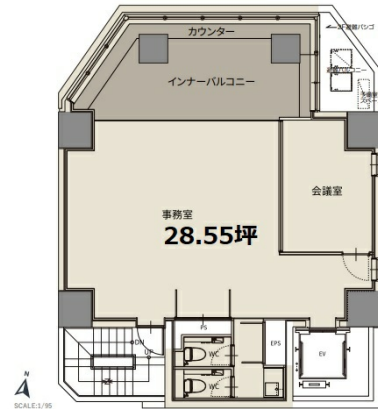

# CIRCLES平河町 2階28.55坪

東京都千代田区平河町1-3-13

## 物件MAP

賃貸条件	
月額賃料	相談
坪数	28.55坪
坪単価	相談
共益費	賃料に含む
礼金	無し
敷金（保証金）	6ヶ月
階数	2階（会議室付 検討先有）
入居可能日	即日

ビル情報	
所在地	東京都千代田区平河町1-3-13
最寄り駅	東京メトロ半蔵門線 半蔵門駅 徒歩3分 東京メトロ有楽町線 麴町駅 徒歩3分 東京メトロ南北線 永田町駅 徒歩7分
エリア	麴町・番町・市ヶ谷エリア
竣工	2021年11月
耐震	新耐震基準
階数	地上11階
用途	事務所
構造	RC造

設備情報	
エレベーター	1基
空調	個別空調
OAフロア	OAフロア
基準階天井高	2,420mm
光ファイバー	有り
トイレ	男女別・室内
セキュリティ	有り
駐車場	無し