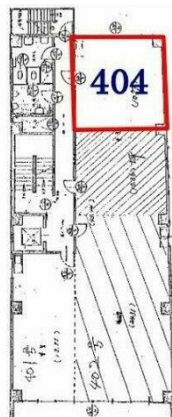

中川ビル 4階9.98坪

広島県広島市中区鉄砲町6-7

物件MAP

賃貸条件	
月額賃料	75,000円 (税別)
坪数	9.98坪
坪単価	7,515円 (税別)
共益費	8,500円
礼金	無し
敷金 (保証金)	6ヶ月
階数	4階 (404)
入居可能日	即日

ビル情報	
所在地	広島県広島市中区鉄砲町6-7
最寄り駅	広電1系統(宇品線) 胡町駅 徒歩3分 広電1系統(宇品線) 八丁堀駅 徒歩5分 広電1系統(宇品線) 銀山町駅 徒歩5分
エリア	広島市中区エリア
竣工	1968年5月
耐震	旧耐震基準
階数	地上7階
用途	事務所
構造	RC造