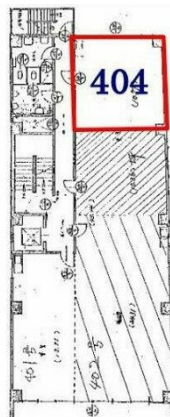

# 中川ビル 4階9.98坪

広島県広島市中区鉄砲町6-7

## 物件MAP

賃貸条件	
月額賃料	75,000円 (税別)
坪数	9.98坪
坪単価	7,515円 (税別)
共益費	8,500円
礼金	無し
敷金 (保証金)	6ヶ月
階数	4階 (404)
入居可能日	即日

ビル情報	
所在地	広島県広島市中区鉄砲町6-7
最寄り駅	広電1系統(宇品線) 胡町駅 徒歩3分 広電1系統(宇品線) 八丁堀駅 徒歩5分 広電1系統(宇品線) 銀山町駅 徒歩5分
エリア	広島市中区エリア
竣工	1968年5月
耐震	旧耐震基準
階数	地上7階
用途	事務所
構造	RC造

設備情報	
エレベーター	1基
空調	個別空調
OAフロア	タイルカーペット
基準階天井高	
光ファイバー	有り
トイレ	男女別・室外
セキュリティ	
駐車場	有り

事務所移転の簡単検索サイト

**Quick Service**

クイックサービス

**中川ビル 4階9.98坪** 広島県広島市中区鉄砲町6-7

広島市中区エリア (ビルID: 0056195) の賃貸オフィス

貸事務所・レンタルオフィス・オフィス移転なら**QuickService**