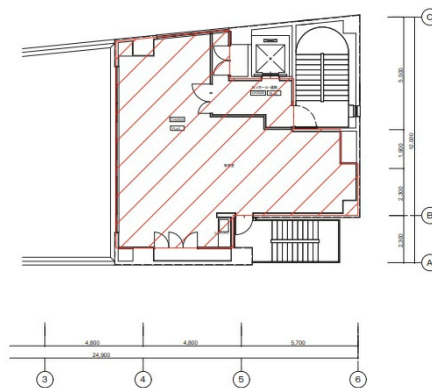

大宮西口ビル (IDA TECHNOS IX) 6階27.34坪

埼玉県さいたま市大宮区桜木町2-155

物件MAP

賃貸条件	
月額賃料	相談
坪数	27.34坪
坪単価	相談
共益費	賃料に含む
礼金	無し
敷金 (保証金)	12ヶ月
階数	6階
入居可能日	即日

ビル情報	
所在地	埼玉県さいたま市大宮区桜木町2-155
最寄り駅	JR京浜東北線 大宮駅 徒歩3分
エリア	大宮駅周辺エリア
竣工	1990年9月
耐震	新耐震基準
階数	地上6階
用途	事務所
構造	RC造

設備情報	
エレベーター	1基
空調	個別空調
OAフロア	OAフロア
基準階天井高	
光ファイバー	有り
トイレ	男女別・室外
セキュリティ	有り
駐車場	無し