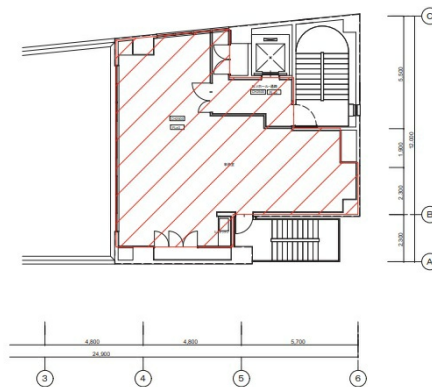

大宮西口ビル (IDA TECHNOS IX) 6階27.34坪

埼玉県さいたま市大宮区桜木町2-155

物件MAP

賃貸条件	
月額賃料	相談
坪数	27.34坪
坪単価	相談
共益費	賃料に含む
礼金	無し
敷金 (保証金)	12ヶ月
階数	6階
入居可能日	即日

ビル情報	
所在地	埼玉県さいたま市大宮区桜木町2-155
最寄り駅	JR京浜東北線 大宮駅 徒歩3分
エリア	大宮駅周辺エリア
竣工	1990年9月
耐震	新耐震基準
階数	地上6階
用途	事務所
構造	RC造

設備情報	
エレベーター	1基
空調	個別空調
OAフロア	OAフロア
基準階天井高	
光ファイバー	有り
トイレ	男女別・室外
セキュリティ	有り
駐車場	無し

大宮西口ビル (IDA TECHNOS IX) 6階27.34坪 埼玉県さいたま市大宮区桜木町2-155

大宮駅周辺エリア (ビルID: 0056177) の賃貸オフィス

貸事務所・レンタルオフィス・オフィス移転ならQuickService

物件詳細はこちらから
0120-55-2620
【受付時間】平日9:30~18:30