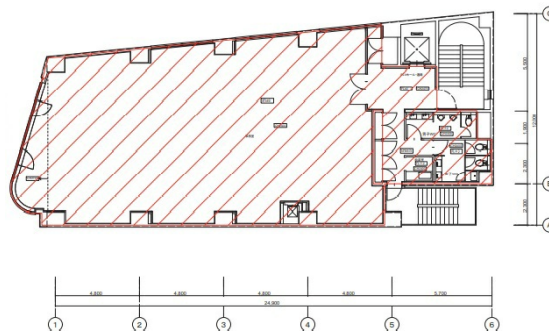

大宮西口ビル (IDA TECHNOS IX) 5階73.2坪

埼玉県さいたま市大宮区桜木町2-155

物件MAP

賃貸条件	
月額賃料	相談
坪数	73.2坪
坪単価	相談
共益費	賃料に含む
礼金	無し
敷金 (保証金)	12ヶ月
階数	5階
入居可能日	即日

ビル情報	
所在地	埼玉県さいたま市大宮区桜木町2-155
最寄り駅	JR京浜東北線 大宮駅 徒歩3分
エリア	大宮駅周辺エリア
竣工	1990年9月
耐震	新耐震基準
階数	地上6階
用途	事務所
構造	RC造

設備情報	
エレベーター	1基
空調	個別空調
OAフロア	OAフロア
基準階天井高	
光ファイバー	有り
トイレ	男女別・室外
セキュリティ	有り
駐車場	無し