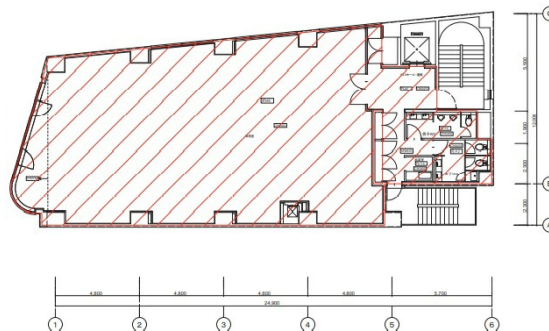

# 大宮西口ビル (IDA TECHNOS IX) 5階73.2坪

埼玉県さいたま市大宮区桜木町2-155

## 物件MAP

賃貸条件	
月額賃料	相談
坪数	73.2坪
坪単価	相談
共益費	賃料に含む
礼金	無し
敷金 (保証金)	12ヶ月
階数	5階
入居可能日	即日

ビル情報	
所在地	埼玉県さいたま市大宮区桜木町2-155
最寄り駅	JR京浜東北線 大宮駅 徒歩3分
エリア	大宮駅周辺エリア
竣工	1990年9月
耐震	新耐震基準
階数	地上6階
用途	事務所
構造	RC造

設備情報	
エレベーター	1基
空調	個別空調
OAフロア	OAフロア
基準階天井高	
光ファイバー	有り
トイレ	男女別・室外
セキュリティ	有り
駐車場	無し