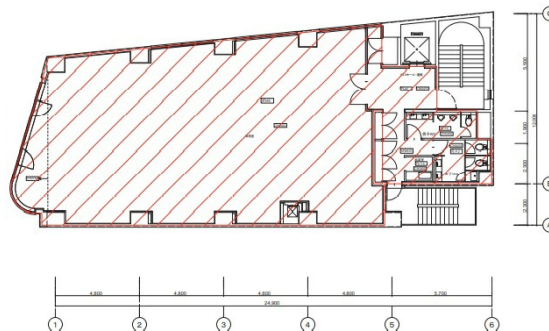

大宮西口ビル (IDA TECHNOS IX) 4階73.2坪

埼玉県さいたま市大宮区桜木町2-155

物件MAP

賃貸条件	
月額賃料	相談
坪数	73.2坪
坪単価	相談
共益費	賃料に含む
礼金	無し
敷金 (保証金)	12ヶ月
階数	4階
入居可能日	即日

ビル情報	
所在地	埼玉県さいたま市大宮区桜木町2-155
最寄り駅	JR京浜東北線 大宮駅 徒歩3分
エリア	大宮駅周辺エリア
竣工	1990年9月
耐震	新耐震基準
階数	地上6階
用途	事務所
構造	RC造

設備情報	
エレベーター	1基
空調	個別空調
OAフロア	OAフロア
基準階天井高	
光ファイバー	有り
トイレ	男女別・室外
セキュリティ	有り
駐車場	無し

大宮西口ビル (IDA TECHNOS IX) 4階73.2坪 埼玉県さいたま市大宮区桜木町2-155

大宮駅周辺エリア (ビルID: 0056177) の賃貸オフィス

貸事務所・レンタルオフィス・オフィス移転ならQuickService

物件詳細はこちらから
0120-55-2620
【受付時間】平日9:30~18:30