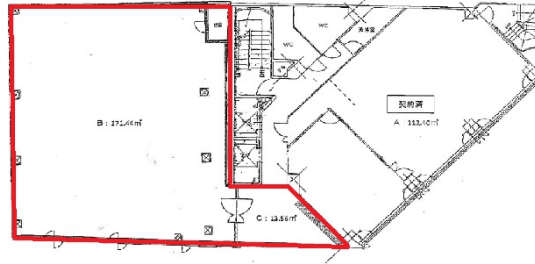

# 昭和綜合管理ビル 5階56坪

大阪府大阪市浪速区幸町1-3-19

## 物件MAP

賃貸条件	
坪数	56坪
階数	5階
入居可能日	
ビル情報	
所在地	大阪府大阪市浪速区幸町1-3-19
最寄り駅	大阪メトロ千日前線 桜川駅 徒歩3分 JR関西本線(大和路線) JR難波駅 徒歩6分 大阪メトロ千日前線 なんば駅 徒歩8分
エリア	その他大阪
竣工	1972年9月
耐震	旧耐震基準
階数	地上10階
用途	事務所
構造	RC造
設備情報	
エレベーター	2基
空調	個別空調
OAフロア	タイルカーペット
基準階天井高	
光ファイバー	有り
トイレ	男女別・室外
セキュリティ	有り
駐車場	