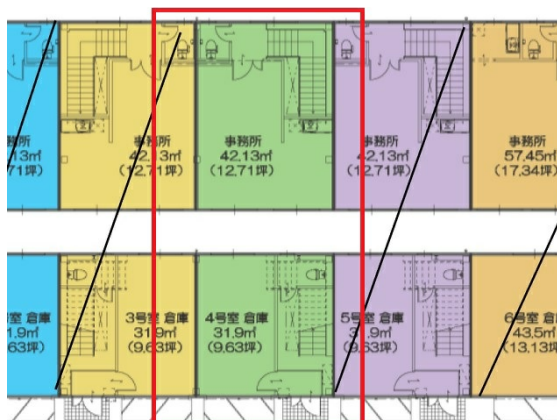

# オフィスパレア高木I 1階22.34坪

福岡県福岡市南区高木1-2-1

## 物件MAP

賃貸条件	
月額賃料	180,000円 (税別)
坪数	22.34坪
坪単価	8,057円 (税別)
共益費	賃料に含む
礼金	無し
敷金 (保証金)	6ヶ月
階数	1階 (4号)
入居可能日	相談

ビル情報	
所在地	福岡県福岡市南区高木1-2-1
最寄り駅	JR鹿児島本線 竹下駅 徒歩13分
エリア	福岡市その他エリア
竣工	2012年7月
耐震	新耐震基準
階数	地上2階
用途	事務所/倉庫・工場
構造	S造