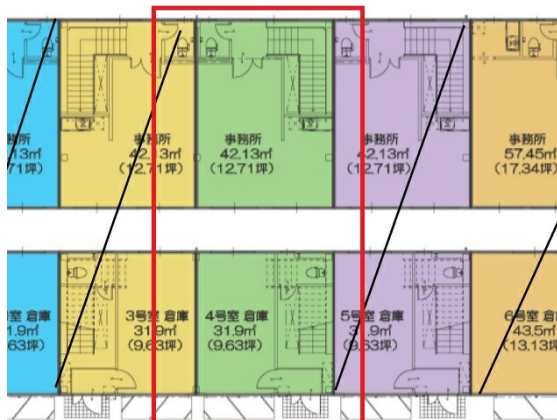

オフィスパレア高木I 1階22.34坪

福岡県福岡市南区高木1-2-1

物件MAP

賃貸条件	
月額賃料	180,000円 (税別)
坪数	22.34坪
坪単価	8,057円 (税別)
共益費	賃料に含む
礼金	無し
敷金 (保証金)	6ヶ月
階数	1階 (4号)
入居可能日	相談

ビル情報	
所在地	福岡県福岡市南区高木1-2-1
最寄り駅	JR鹿児島本線 竹下駅 徒歩13分
エリア	福岡市その他エリア
竣工	2012年7月
耐震	新耐震基準
階数	地上2階
用途	事務所/倉庫・工場
構造	S造

設備情報	
エレベーター	
空調	個別空調
OAフロア	OAフロア
基準階天井高	
光ファイバー	有り
トイレ	男女共用・室内
セキュリティ	有り
駐車場	有り

事務所移転の簡単検索サイト

Quick Service

クイックサービス

オフィスパレア高木I 1階22.34坪 福岡県福岡市南区高木1-2-1

福岡市その他エリア (ビルID: 0056166) の賃貸オフィス

貸事務所・レンタルオフィス・オフィス移転なら**QuickService**