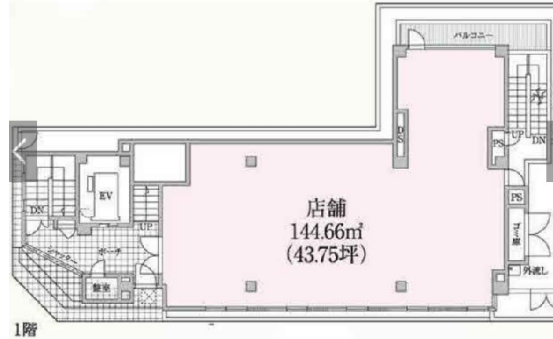

# 松戸THビル 1階43.75坪

千葉県松戸市本町22-5

## 物件MAP

| 賃貸条件     |                 |
|----------|-----------------|
| 月額賃料     | 1,750,000円 (税別) |
| 坪数       | 43.75坪          |
| 坪単価      | 40,000円 (税別)    |
| 共益費      | 87,500円         |
| 礼金       | 2ヶ月             |
| 敷金 (保証金) | 15ヶ月            |
| 階数       | 1階              |
| 入居可能日    | 即日              |