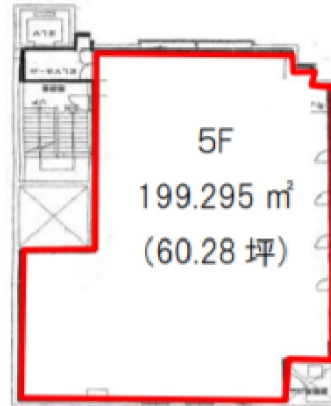

本田ビル 5階60.28坪

千葉県松戸市新松戸1-485

物件MAP

賃貸条件	
月額賃料	800,000円 (税別)
坪数	60.28坪
坪単価	13,271円 (税別)
共益費	無し
礼金	1ヶ月
敷金 (保証金)	8800000円
階数	5階
入居可能日	即日

ビル情報	
所在地	千葉県松戸市新松戸1-485
最寄り駅	JR武蔵野線 新松戸駅 徒歩1分 JR常磐線 新松戸駅 徒歩1分 流鉄流山線 幸谷駅 徒歩2分
エリア	その他千葉
竣工	1980年4月
耐震	旧耐震基準
階数	地上5階
用途	店舗
構造	RC造

設備情報	
エレベーター	1基
空調	無し
OAフロア	スケルトン
基準階天井高	
光ファイバー	調査中
トイレ	無し
セキュリティ	調査中
駐車場	無し