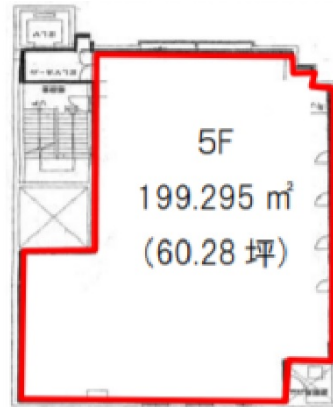

本田ビル 5階60.28坪

千葉県松戸市新松戸1-485

物件MAP

賃貸条件	
月額賃料	800,000円 (税別)
坪数	60.28坪
坪単価	13,271円 (税別)
共益費	無し
礼金	1ヶ月
敷金 (保証金)	8800000円
階数	5階
入居可能日	即日

ビル情報	
所在地	千葉県松戸市新松戸1-485
最寄り駅	JR武蔵野線 新松戸駅 徒歩1分 JR常磐線 新松戸駅 徒歩1分 流鉄流山線 幸谷駅 徒歩2分
エリア	その他千葉
竣工	1980年4月
耐震	旧耐震基準
階数	地上5階
用途	店舗
構造	RC造

設備情報	
エレベーター	1基
空調	無し
OAフロア	スケルトン
基準階天井高	
光ファイバー	調査中
トイレ	無し
セキュリティ	調査中
駐車場	無し

本田ビル 5階60.28坪 千葉県松戸市新松戸1-485

その他千葉 (ビルID: 0056151) の賃貸オフィス

貸事務所・レンタルオフィス・オフィス移転ならQuickService

物件詳細はこちらから

 0120-55-2620

【受付時間】平日9:30~18:30