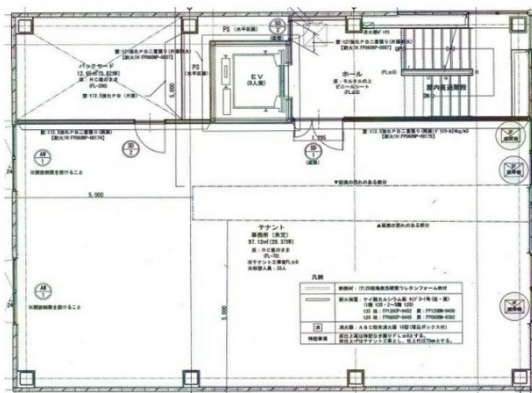

# 下川端町ビル 3階33.21坪

福岡県福岡市博多区下川端町10-6

## 物件MAP

賃貸条件	
月額賃料	498,150円 (税別)
坪数	33.21坪
坪単価	15,000円 (税別)
共益費	賃料に含む
礼金	1ヶ月
敷金 (保証金)	6ヶ月
階数	3階
入居可能日	即日

ビル情報	
所在地	福岡県福岡市博多区下川端町10-6
最寄り駅	福岡市営地下鉄空港線 中洲川端駅 徒歩3分
エリア	呉服町・中洲エリア
竣工	2021年2月
耐震	新耐震基準
階数	地上5階
用途	事務所/店舗
構造	RC造

設備情報	
エレベーター	
空調	無し
OAフロア	スケルトン
基準階天井高	
光ファイバー	
トイレ	無し
セキュリティ	
駐車場	無し