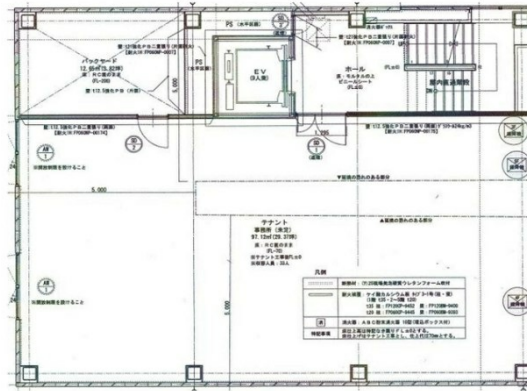

下川端町ビル 3階33.21坪

福岡県福岡市博多区下川端町10-6

物件MAP

賃貸条件	
月額賃料	498,150円 (税別)
坪数	33.21坪
坪単価	15,000円 (税別)
共益費	賃料に含む
礼金	1ヶ月
敷金 (保証金)	6ヶ月
階数	3階
入居可能日	即日

ビル情報	
所在地	福岡県福岡市博多区下川端町10-6
最寄り駅	福岡市営地下鉄空港線 中洲川端駅 徒歩3分
エリア	呉服町・中洲エリア
竣工	2021年2月
耐震	新耐震基準
階数	地上5階
用途	事務所/店舗
構造	RC造