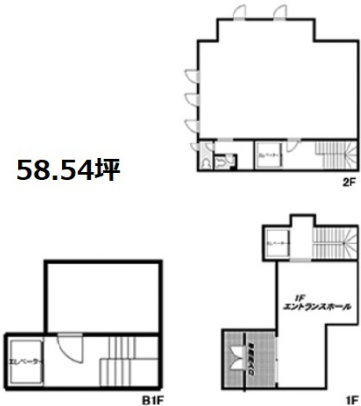

蒲田3丁目事務所 1階58.54坪

東京都大田区蒲田3-15-12

物件MAP

賃貸条件	
月額賃料	600,000円 (税別)
坪数	58.54坪
坪単価	10,249円 (税別)
共益費	無し
礼金	1ヶ月
敷金 (保証金)	3ヶ月
階数	1階 (B1-2F (貸止め))
入居可能日	即日

ビル情報	
所在地	東京都大田区蒲田3-15-12
最寄り駅	京急本線 京急蒲田駅 徒歩3分 JR京浜東北線 蒲田駅 徒歩9分 京急本線 梅屋敷駅 徒歩7分
エリア	その他東京
竣工	2019年9月
耐震	新耐震基準
階数	地上2階 地下1階
用途	事務所/店舗
構造	S造

設備情報	
エレベーター	1基
空調	個別空調
OAフロア	
基準階天井高	
光ファイバー	有り
トイレ	男女別・室内
セキュリティ	有り
駐車場	無し

蒲田3丁目事務所 1階58.54坪 東京都大田区蒲田3-15-12

その他東京 (ビルID: 0056137) の賃貸オフィス

貸事務所・レンタルオフィス・オフィス移転ならQuickService

物件詳細はこちらから

0120-55-2620

【受付時間】平日9:30~18:30