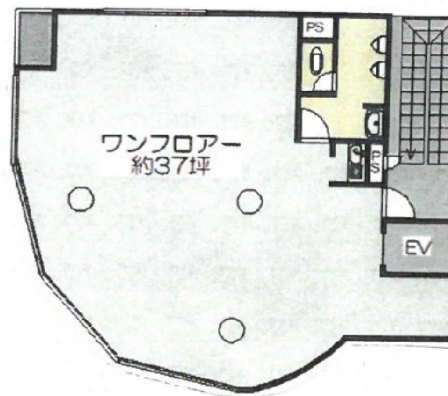

ヴァレービル 6階37坪

大阪府泉佐野市上町2-4-30

物件MAP

| 賃貸条件 | |
|---------|--------------|
| 月額賃料 | 222,000円（税別） |
| 坪数 | 37坪 |
| 坪単価 | 6,000円（税別） |
| 共益費 | 賃料に含む |
| 礼金 | 無し |
| 敷金（保証金） | 無し |
| 階数 | 6階（ワンフロア） |
| 入居可能日 | 相談 |