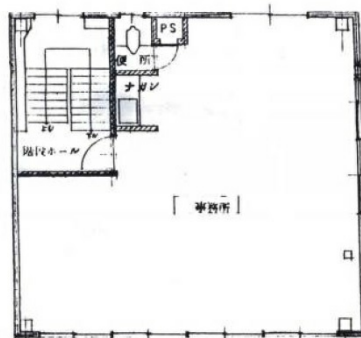

# 中村ビル 3階16.58坪

大阪府大阪市中央区上本町西5-3-14

## 物件MAP

賃貸条件	
月額賃料	120,000円 (税別)
坪数	16.58坪
坪単価	7,238円 (税別)
共益費	賃料に含む
礼金	無し
敷金 (保証金)	6ヶ月
階数	3階
入居可能日	即日

ビル情報	
所在地	大阪府大阪市中央区上本町西5-3-14
最寄り駅	大阪メトロ千日前線 谷町九丁目駅 徒歩1分 近鉄大阪線 大阪上本町駅 徒歩1分
エリア	谷町・OBPエリア
竣工	1980年5月
耐震	
階数	地上5階
用途	事務所
構造	S造