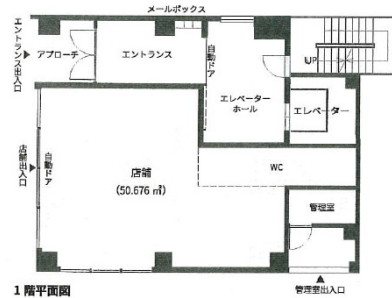

藤原ビル 1階15.32坪

大阪府大阪市西区京町堀1-18-15

物件MAP

| 賃貸条件 | |
|-------|-----------|
| 坪数 | 15.32坪 |
| 階数 | 1階（ワンフロア） |
| 入居可能日 | |

| ビル情報 | |
|------|--|
| 所在地 | 大阪府大阪市西区京町堀1-18-15 |
| 最寄り駅 | 大阪メトロ四つ橋線 肥後橋駅 徒歩7分 大阪メトロ四つ橋線 本町駅 徒歩9分 大阪メトロ御堂筋線 本町駅 徒歩9分 大阪メトロ中央線 本町駅 徒歩9分 |

| | |
|-----|---------|
| エリア | 肥後橋エリア |
| 竣工 | 2021年7月 |
| 耐震 | 新耐震基準 |
| 階数 | 地上11階 |
| 用途 | 店舗 |
| 構造 | RC造 |

| 設備情報 | |
|--------|---------|
| エレベーター | 1基 |
| 空調 | 個別空調 |
| OAフロア | OAフロア |
| 基準階天井高 | 2,400mm |
| 光ファイバー | 有り |
| トイレ | 男女別・室内 |
| セキュリティ | 有り |
| 駐車場 | 無し |