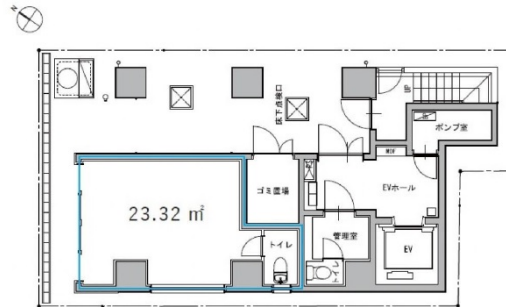

aLATO日本橋小伝馬町 1階7.05坪

東京都中央区日本橋小伝馬町16-9

物件MAP

賃貸条件	
坪数	7.05坪
階数	1階
入居可能日	
ビル情報	
所在地	東京都中央区日本橋小伝馬町16-9
最寄り駅	JR総武本線 馬喰町駅 徒歩3分 東京メトロ日比谷線 小伝馬町駅 徒歩3分 都営新宿線 馬喰横山駅 徒歩5分 都営浅草線 東日本橋駅 徒歩7分
エリア	人形町・小伝馬町・馬喰町エリア
竣工	2020年7月
耐震	新耐震基準
階数	地上10階
用途	事務所/店舗
構造	RC造
設備情報	
エレベーター	1基
空調	個別空調
OAフロア	タイルカーペット
基準階天井高	2,500mm
光ファイバー	有り
トイレ	男女別・室内
セキュリティ	有り
駐車場	無し