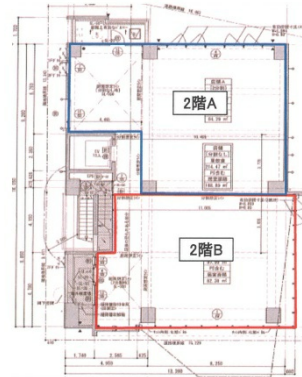

Aguriport 2階29.64坪

千葉県千葉市中央区新千葉2-1-1

物件MAP

賃貸条件	
坪数	29.64坪
階数	2階 (B)
入居可能日	
ビル情報	
所在地	千葉県千葉市中央区新千葉2-1-1
最寄り駅	JR中央・総武線 千葉駅 徒歩1分 京成千葉線 京成千葉駅 徒歩3分 JR成田エクスプレス 千葉駅 徒歩1分 千葉都市モノレール1号線 千葉駅 徒歩2分
エリア	千葉駅エリア
竣工	2021年5月
耐震	新耐震基準
階数	地上6階
用途	事務所/店舗
構造	RC造
設備情報	
エレベーター	1基
空調	個別空調
OAフロア	スケルトン
基準階天井高	
光ファイバー	有り
トイレ	無し
セキュリティ	有り
駐車場	無し