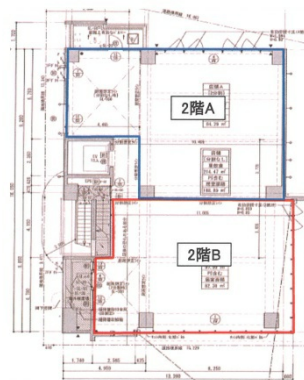

# Aguriport 2階29.64坪

千葉県千葉市中央区新千葉2-1-1

## 物件MAP

賃貸条件	
坪数	29.64坪
階数	2階 (B)
入居可能日	
ビル情報	
所在地	千葉県千葉市中央区新千葉2-1-1
最寄り駅	JR中央・総武線 千葉駅 徒歩1分 京成千葉線 京成千葉駅 徒歩3分 JR成田エクスプレス 千葉駅 徒歩1分 千葉都市モノレール1号線 千葉駅 徒歩2分
エリア	千葉駅エリア
竣工	2021年5月
耐震	新耐震基準
階数	地上6階
用途	事務所/店舗
構造	RC造
設備情報	
エレベーター	1基
空調	個別空調
OAフロア	スケルトン
基準階天井高	
光ファイバー	有り
トイレ	無し
セキュリティ	有り
駐車場	無し