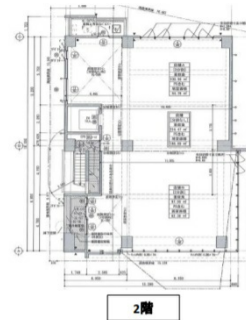

# Aguriport 2階62.9坪

### 物件MAP

賃貸条件	
坪数	62.9坪
階数	2階
入居可能日	
ビル情報	
所在地	千葉県千葉市中央区新千葉2-1-1
最寄り駅	JR中央・総武線 千葉駅 徒歩1分 京成千葉線 京成千葉駅 徒歩3分 JR成田エクスプレス 千葉駅 徒歩1分 千葉都市モノレール1号線 千葉駅 徒歩2分
エリア	千葉駅エリア
竣工	2021年5月
耐震	新耐震基準
階数	地上6階
用途	事務所/店舗
構造	RC造
設備情報	
エレベーター	1基
空調	個別空調
OAフロア	スケルトン
基準階天井高	
光ファイバー	有り
トイレ	無し
セキュリティ	有り
駐車場	無し