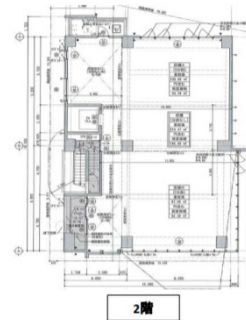

Aguriport 2階62.9坪

千葉県千葉市中央区新千葉2-1-1

物件MAP

賃貸条件	
坪数	62.9坪
階数	2階
入居可能日	
ビル情報	
所在地	千葉県千葉市中央区新千葉2-1-1
最寄り駅	JR中央・総武線 千葉駅 徒歩1分 京成千葉線 京成千葉駅 徒歩3分 JR成田エクスプレス 千葉駅 徒歩1分 千葉都市モノレール1号線 千葉駅 徒歩2分
エリア	千葉駅エリア
竣工	2021年5月
耐震	新耐震基準
階数	地上6階
用途	事務所/店舗
構造	RC造
設備情報	
エレベーター	1基
空調	個別空調
OAフロア	スケルトン
基準階天井高	
光ファイバー	有り
トイレ	無し
セキュリティ	有り
駐車場	無し