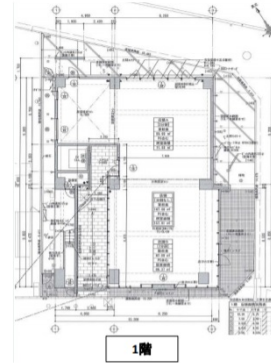

# Aguriport 1階56.56坪

千葉県千葉市中央区新千葉2-1-1

## 物件MAP

賃貸条件	
月額賃料	1,244,320円 (税別)
坪数	56.56坪
坪単価	22,000円 (税別)
共益費	賃料に含む
礼金	1ヶ月
敷金 (保証金)	6ヶ月
階数	1階
入居可能日	即日

ビル情報	
所在地	千葉県千葉市中央区新千葉2-1-1
最寄り駅	JR中央・総武線 千葉駅 徒歩1分 京成千葉線 京成千葉駅 徒歩3分 JR成田エクスプレス 千葉駅 徒歩1分 千葉都市モノレール1号線 千葉駅 徒歩2分
エリア	千葉駅エリア
竣工	2021年5月
耐震	新耐震基準
階数	地上6階
用途	事務所/店舗
構造	RC造