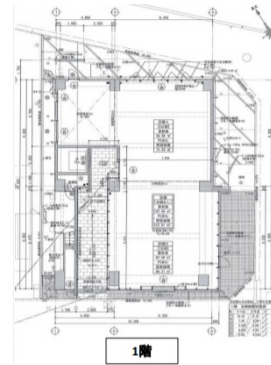

Aguriport 1階56.56坪

千葉県千葉市中央区新千葉2-1-1

物件MAP

賃貸条件	
月額賃料	1,244,320円 (税別)
坪数	56.56坪
坪単価	22,000円 (税別)
共益費	賃料に含む
礼金	1ヶ月
敷金 (保証金)	6ヶ月
階数	1階
入居可能日	即日

ビル情報	
所在地	千葉県千葉市中央区新千葉2-1-1
最寄り駅	JR中央・総武線 千葉駅 徒歩1分 京成千葉線 京成千葉駅 徒歩3分 JR成田エクスプレス 千葉駅 徒歩1分 千葉都市モノレール1号線 千葉駅 徒歩2分
エリア	千葉駅エリア
竣工	2021年5月
耐震	新耐震基準
階数	地上6階
用途	事務所/店舗
構造	RC造

設備情報	
エレベーター	1基
空調	個別空調
OAフロア	スケルトン
基準階天井高	
光ファイバー	有り
トイレ	無し
セキュリティ	有り
駐車場	無し

事務所移転の簡単検索サイト

Quick Service

クイックサービス

Aguriport 1階56.56坪 千葉県千葉市中央区新千葉2-1-1

千葉駅エリア (ビルID: 0056085) の賃貸オフィス

貸事務所・レンタルオフィス・オフィス移転なら**QuickService**