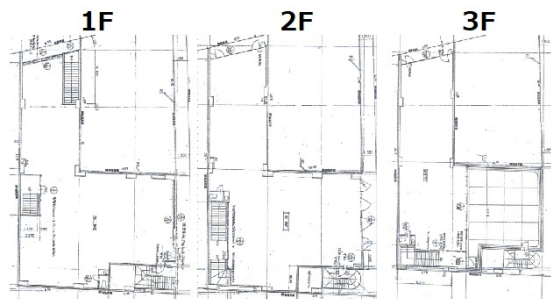

第80東京ビル 1階195.53坪

埼玉県所沢市日吉町9-20

195.53坪

物件MAP

| 賃貸条件 | |
|----------|-----------------|
| 月額賃料 | 3,200,000円 (税別) |
| 坪数 | 195.53坪 |
| 坪単価 | 16,366円 (税別) |
| 共益費 | 400,000円 |
| 礼金 | 無し |
| 敷金 (保証金) | 36000000円 |
| 階数 | 1階 (1F2F3F) |
| 入居可能日 | 即日 |