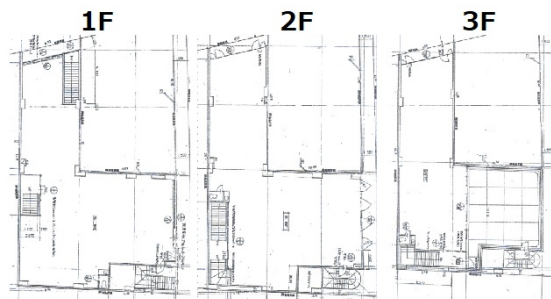

# 第80東京ビル 1階195.53坪

埼玉県所沢市日吉町9-20

195.53坪

物件MAP

賃貸条件	
月額賃料	3,200,000円（税別）
坪数	195.53坪
坪単価	16,366円（税別）
共益費	400,000円
礼金	無し
敷金（保証金）	36000000円
階数	1階（1F2F3F）
入居可能日	即日

ビル情報	
所在地	埼玉県所沢市日吉町9-20
最寄り駅	西武新宿線 所沢駅 徒歩4分 西武池袋線 所沢駅 徒歩4分
エリア	その他埼玉
竣工	1989年10月
耐震	新耐震基準
階数	地上3階 地下2階
用途	店舗
構造	RC造

設備情報	
エレベーター	
空調	
OAフロア	スケルトン
基準階天井高	
光ファイバー	有り
トイレ	調査中
セキュリティ	調査中
駐車場	無し

事務所移転の簡単検索サイト

第80東京ビル 1階195.53坪 埼玉県所沢市日吉町9-20

その他埼玉（ビルID：0056058）の賃貸オフィス

貸事務所・レンタルオフィス・オフィス移転ならQuickService

物件詳細はこちらから

0120-55-2620

【受付時間】平日9:30~18:30