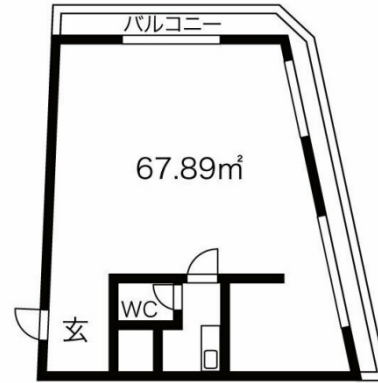

# アネックス新大阪ビル 5階20.53坪

大阪府大阪市淀川区西中島4-7-30

## 物件MAP

賃貸条件	
坪数	20.53坪
階数	5階
入居可能日	
ビル情報	
所在地	大阪府大阪市淀川区西中島4-7-30
最寄り駅	大阪メトロ御堂筋線 西中島南方駅 徒歩3分
エリア	西中島・南方エリア
竣工	1973年7月
耐震	旧耐震基準
階数	地上11階 地下階
用途	事務所
構造	S造
設備情報	
エレベーター	1基
空調	個別空調
OAフロア	Pタイル
基準階天井高	
光ファイバー	有り
トイレ	男女別・室内
セキュリティ	調査中
駐車場	