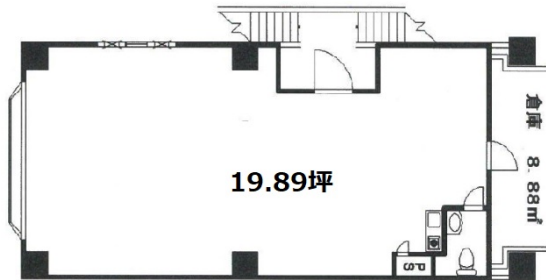

茜ビル 3階19.89坪

東京都豊島区目白3-16-15

物件MAP

賃貸条件	
月額賃料	200,000円 (税別)
坪数	19.89坪
坪単価	10,055円 (税別)
共益費	10,000円
礼金	1ヶ月
敷金 (保証金)	4ヶ月
階数	3階
入居可能日	即日

ビル情報	
所在地	東京都豊島区目白3-16-15
最寄り駅	JR山手線 目白駅 徒歩3分 JR埼京線 池袋駅 徒歩10分 JR山手線 池袋駅 徒歩10分 JR成田エクスプレス 池袋駅 徒歩10分 東京メトロ丸ノ内線 池袋駅 徒歩10分
エリア	その他豊島区
竣工	1997年10月
耐震	
階数	地上3階
用途	事務所
構造	

設備情報	
エレベーター	
空調	
OAフロア	
基準階天井高	
光ファイバー	調査中
トイレ	男女共用・室内
セキュリティ	調査中
駐車場	無し