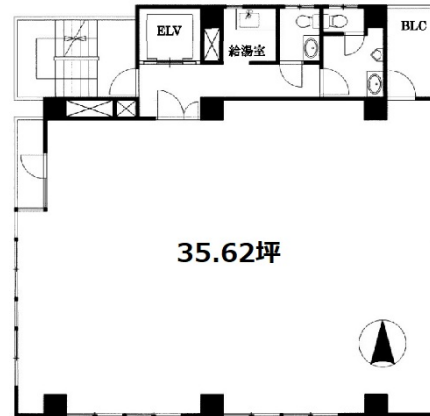

北村ビル 4階35.62坪

東京都墨田区緑4-22-11

物件MAP

賃貸条件	
月額賃料	258,000円 (税別)
坪数	35.62坪
坪単価	7,243円 (税別)
共益費	賃料に含む
礼金	無し
敷金 (保証金)	774000円
階数	4階
入居可能日	即日

ビル情報	
所在地	東京都墨田区緑4-22-11
最寄り駅	JR中央・総武線 錦糸町駅 徒歩7分 JR総武本線 錦糸町駅 徒歩7分 東京メトロ半蔵門線 錦糸町駅 徒歩7分 都営新宿線 菊川駅 徒歩12分
エリア	その他東京
竣工	1981年3月
耐震	旧耐震基準
階数	地上7階
用途	事務所
構造	SRC造

設備情報	
エレベーター	1基
空調	個別空調
OAフロア	
基準階天井高	
光ファイバー	有り
トイレ	男女別・室外
セキュリティ	調査中
駐車場	

事務所移転の簡単検索サイト

北村ビル 4階35.62坪 東京都墨田区緑4-22-11

その他東京 (ビルID: 0056020) の賃貸オフィス

貸事務所・レンタルオフィス・オフィス移転ならQuickService

物件詳細はこちらから

 0120-55-2620