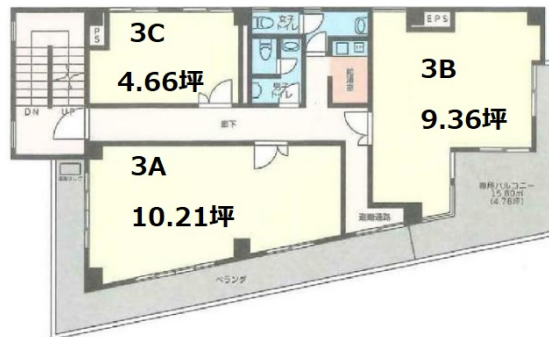

ひまわり中央ビル 3階9.36坪

千葉県千葉市中央区中央4-12-9

物件MAP

賃貸条件	
坪数	9.36坪
階数	3階 (3B)
入居可能日	

ビル情報	
所在地	千葉県千葉市中央区中央4-12-9
最寄り駅	京成千原線 千葉中央駅 徒歩5分 京成千葉線 千葉中央駅 徒歩5分
エリア	千葉駅エリア
竣工	1979年8月
耐震	旧耐震基準
階数	地上3階
用途	事務所
構造	RC造

設備情報	
エレベーター	
空調	
OAフロア	タイルカーペット
基準階天井高	
光ファイバー	
トイレ	男女別・室外
セキュリティ	調査中
駐車場	無し