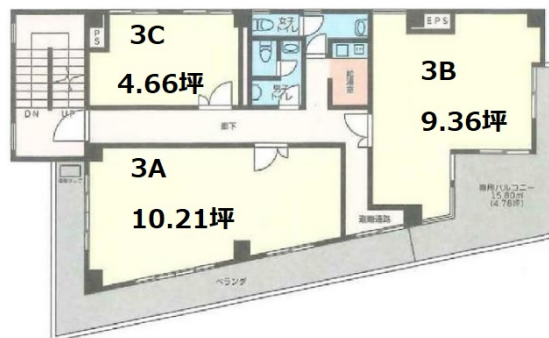

ひまわり中央ビル 3階9.36坪

千葉県千葉市中央区中央4-12-9

物件MAP

賃貸条件	
坪数	9.36坪
階数	3階 (3B)
入居可能日	

ビル情報	
所在地	千葉県千葉市中央区中央4-12-9
最寄り駅	京成千原線 千葉中央駅 徒歩5分 京成千葉線 千葉中央駅 徒歩5分
エリア	千葉駅エリア
竣工	1979年8月
耐震	旧耐震基準
階数	地上3階
用途	事務所
構造	RC造

設備情報	
エレベーター	
空調	
OAフロア	タイルカーペット
基準階天井高	
光ファイバー	
トイレ	男女別・室外
セキュリティ	調査中
駐車場	無し

事務所移転の簡単検索サイト

Quick Service

クイックサービス

ひまわり中央ビル 3階9.36坪 千葉県千葉市中央区中央4-12-9

千葉駅エリア (ビルID: 0056003) の賃貸オフィス

貸事務所・レンタルオフィス・オフィス移転ならQuickService

物件詳細はこちらから

0120-55-2620