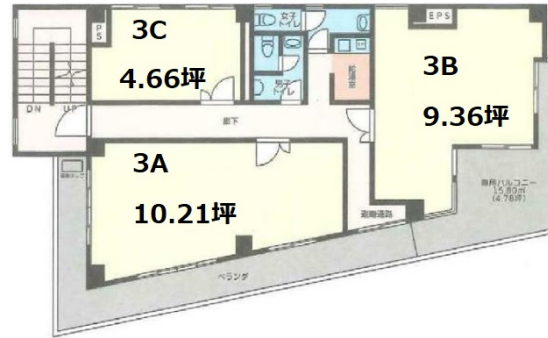

ひまわり中央ビル 3階10.21坪

千葉県千葉市中央区中央4-12-9

物件MAP

賃貸条件	
坪数	10.21坪
階数	3階 (3A)
入居可能日	
ビル情報	
所在地	千葉県千葉市中央区中央4-12-9
最寄り駅	京成千原線 千葉中央駅 徒歩5分 京成千葉線 千葉中央駅 徒歩5分
エリア	千葉駅エリア
竣工	1979年8月
耐震	旧耐震基準
階数	地上3階
用途	事務所
構造	RC造
設備情報	
エレベーター	
空調	
OAフロア	タイルカーペット
基準階天井高	
光ファイバー	
トイレ	男女別・室外
セキュリティ	調査中
駐車場	無し