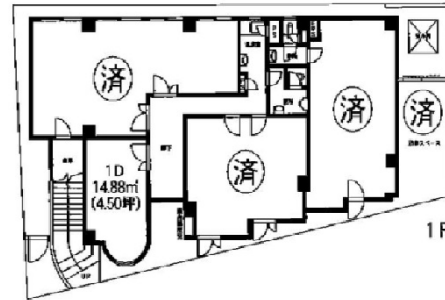

# ひまわり中央ビル 1階4.5坪

千葉県千葉市中央区中央4-12-9

## 物件MAP

賃貸条件	
坪数	4.5坪
階数	1階 (1D)
入居可能日	
ビル情報	
所在地	千葉県千葉市中央区中央4-12-9
最寄り駅	京成千原線 千葉中央駅 徒歩5分 京成千葉線 千葉中央駅 徒歩5分
エリア	千葉駅エリア
竣工	1979年8月
耐震	旧耐震基準
階数	地上3階
用途	事務所/店舗
構造	RC造
設備情報	
エレベーター	
空調	
OAフロア	タイルカーペット
基準階天井高	
光ファイバー	
トイレ	男女別・室外
セキュリティ	調査中
駐車場	無し