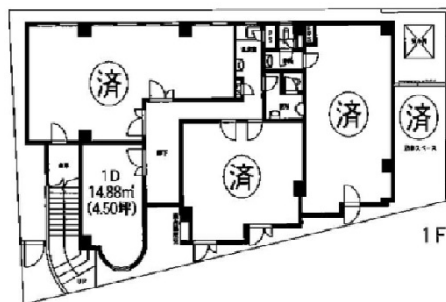

ひまわり中央ビル 1階4.5坪

千葉県千葉市中央区中央4-12-9

物件MAP

| 賃貸条件 | |
|-------|---------|
| 坪数 | 4.5坪 |
| 階数 | 1階 (1D) |
| 入居可能日 | |

| ビル情報 | |
|------|--------------------------------------|
| 所在地 | 千葉県千葉市中央区中央4-12-9 |
| 最寄り駅 | 京成千原線 千葉中央駅 徒歩5分 京成千葉線 千葉中央駅 徒歩5分 |
| エリア | 千葉駅エリア |
| 竣工 | 1979年8月 |
| 耐震 | 旧耐震基準 |
| 階数 | 地上3階 |
| 用途 | 事務所/店舗 |
| 構造 | RC造 |

| 設備情報 | |
|--------|----------|
| エレベーター | |
| 空調 | |
| OAフロア | タイルカーペット |
| 基準階天井高 | |
| 光ファイバー | |
| トイレ | 男女別・室外 |
| セキュリティ | 調査中 |
| 駐車場 | 無し |

事務所移転の簡単検索サイト

ひまわり中央ビル 1階4.5坪 千葉県千葉市中央区中央4-12-9

千葉駅エリア (ビルID: 0056003) の賃貸オフィス