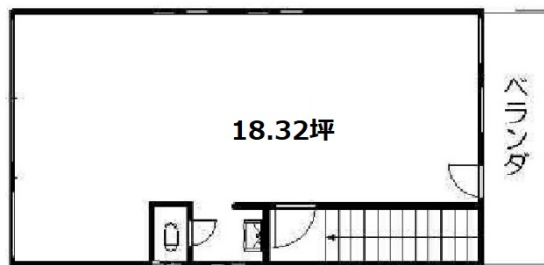

桂ビル 4階18.32坪

千葉県千葉市中央区中央4-13-2

物件MAP

賃貸条件	
月額賃料	108,088円（税別）
坪数	18.32坪
坪単価	5,900円（税別）
共益費	3,400円
礼金	無し
敷金（保証金）	4ヶ月
階数	4階
入居可能日	即日
ビル情報	
所在地	千葉県千葉市中央区中央4-13-2
最寄り駅	京成千原線 千葉中央駅 徒歩5分 京成千葉線 千葉中央駅 徒歩5分 千葉都市モノレール1号線 葭川公園駅 徒歩5分 JR中央・総武線 千葉駅 徒歩13分
エリア	千葉駅エリア
竣工	1976年6月
耐震	旧耐震基準
階数	地上4階
用途	事務所
構造	RC造
設備情報	
エレベーター	
空調	個別空調
OAフロア	
基準階天井高	
光ファイバー	調査中
トイレ	男女共用・室内
セキュリティ	無し
駐車場	無し