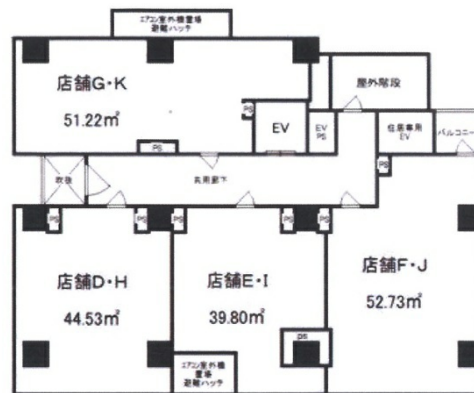

# Diamond Crest Kashiwa 2階15.95坪

千葉県柏市東上町1-1

物件MAP

賃貸条件	
月額賃料	215,000円 (税別)
坪数	15.95坪
坪単価	13,480円 (税別)
共益費	21,500円
礼金	1ヶ月
敷金 (保証金)	6ヶ月
階数	2階 (F)
入居可能日	相談

ビル情報	
所在地	千葉県柏市東上町1-1
最寄り駅	JR常磐線 柏駅 徒歩8分
エリア	松戸・柏エリア
竣工	2021年6月
耐震	新耐震基準
階数	地上8階
用途	事務所/店舗
構造	RC造

設備情報	
エレベーター	1基
空調	個別空調
OAフロア	スケルトン
基準階天井高	
光ファイバー	有り
トイレ	調査中
セキュリティ	無し
駐車場	無し