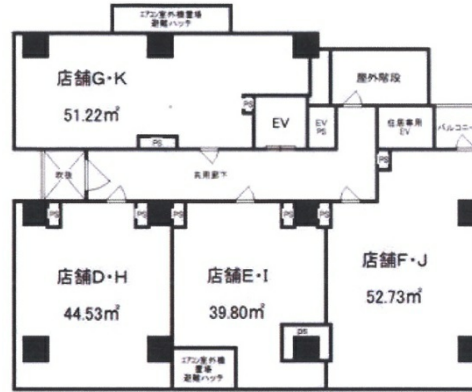

Diamond Crest Kashiwa 2階15.95坪

千葉県柏市東上町1-1

物件MAP

賃貸条件	
月額賃料	215,000円 (税別)
坪数	15.95坪
坪単価	13,480円 (税別)
共益費	21,500円
礼金	1ヶ月
敷金 (保証金)	6ヶ月
階数	2階 (F)
入居可能日	相談

ビル情報	
所在地	千葉県柏市東上町1-1
最寄り駅	JR常磐線 柏駅 徒歩8分
エリア	松戸・柏エリア
竣工	2021年6月
耐震	新耐震基準
階数	地上8階
用途	事務所/店舗
構造	RC造

設備情報	
エレベーター	1基
空調	個別空調
OAフロア	スケルトン
基準階天井高	
光ファイバー	有り
トイレ	調査中
セキュリティ	無し
駐車場	無し

Diamond Crest Kashiwa 2階15.95坪 千葉県柏市東上町1-1

松戸・柏エリア (ビルID: 0056001) の賃貸オフィス

貸事務所・レンタルオフィス・オフィス移転なら**QuickService**

物件詳細はこちらから

0120-55-2620